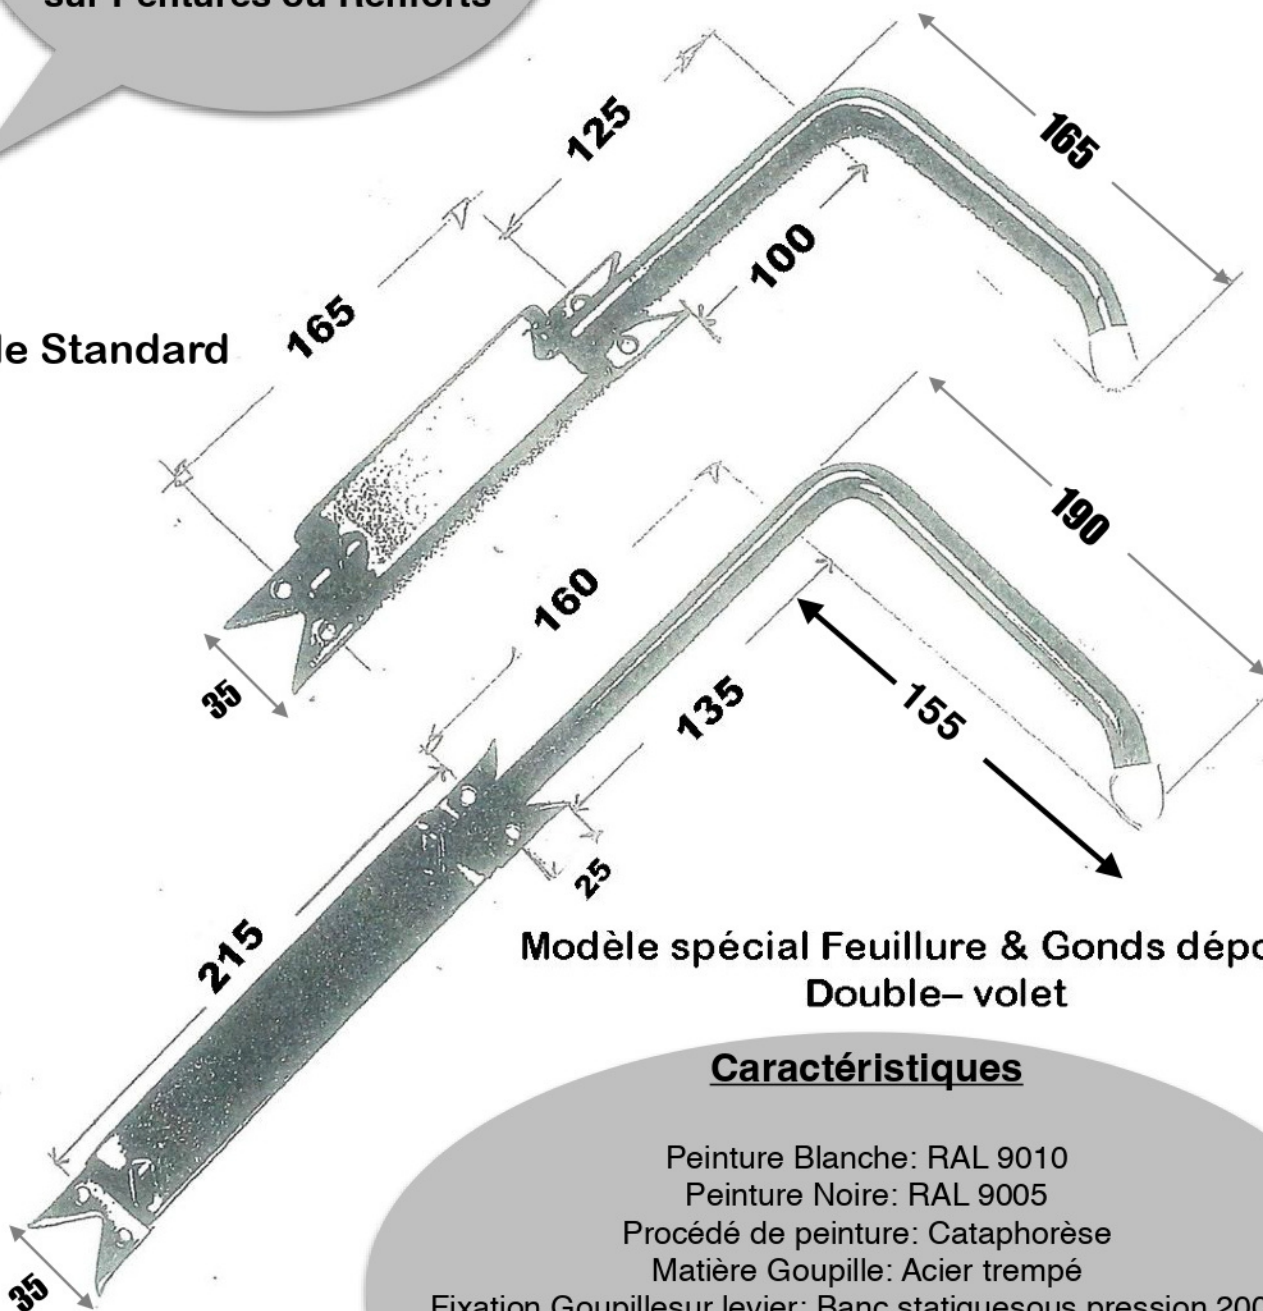

**IMPERATIF**

En Cas de Pose sur Volet PVC  
 FIXER  
 sur Pentures ou Renforts

Modèle Standard

Modèle spécial Feuillure & Gonds déportés  
 Double-volet

**Caractéristiques**

- Peinture Blanche: RAL 9010
- Peinture Noire: RAL 9005
- Procédé de peinture: Cataphorèse
- Matière Goupille: Acier trempé
- Fixation Goupillesur levier: Banc statiquesous pression 200kg
- Matière Levier + Platine: Acier
- Diamètre Levier: 14,14 mm
- Epaisseur Platine: 4,18 mm